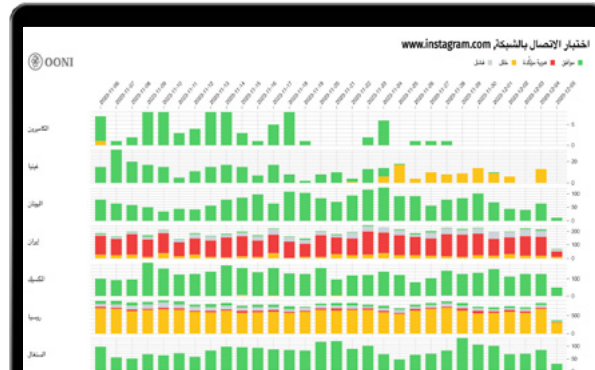

منذ فترة تمتد من 2012 إلى حد الآن، تتكون بيانات OONI مما يزيد عن مليار قياس للشبكة تم جمعها من أكثر من 241 دولة. في كل دقيقة، تُنشر قياسات جديدة حول العالم، بحيث تسلط الضوء على الرقابة على الانترنت.

يُرجى المسح الضوئي لعرفه المزيد:

إن OONI Explorer عبارة عن منصة في الشبكة العنكبوتية يتم من خلالها تصفح قياسات OONI التي جُمعت من كل أنحاء العالم.

تسمح لك أداة البحث ل OONI Explorer بالانكشاف اليسير والتلقائي للمواقع الإلكترونية المُؤكّد حظرها عبر العالم، وكذا تصفية البيانات بالاعتماد على عدة معايير (مثلاً، مجال التاريخ، الدولة، الشبكة، اختبار OONI Probe، النطاق، نوع الموقع الإلكتروني)

⚠ انتباه!

يُرجى تعطيل VPN الخاص بك خلال تشغيل OONI Probe لأجل التأكد من الحصول على نتائج دقيقة.

تبرة الذمة:

قد يؤدي تشغيل OONI Probe إلى تعرّضك للمخاطر في بعض الدول. لمعرفة المزيد:

حالما يجري تشغيل OONI Probe، سيمكنك الوصول حالا إلى نتائج الاختبارات في التطبيق.

بالإضافة إلى النظرة الشمولية حول نتيجة الاختبارات (مثلاً، اختبار حظر موقع إلكتروني)، سيمكنك الوصول إلى البيانات الخام للشبكة. سوف تُنشر نتائج اختباراتك في الوقت الفعلي على هيئة بيانات مفتوحة.

إن OONI Probe هو برنامج مجاني مفتوح المصدر يقوم بتشغيل العديد من اختبارات قياس الشبكة للتحقق مما يلي: