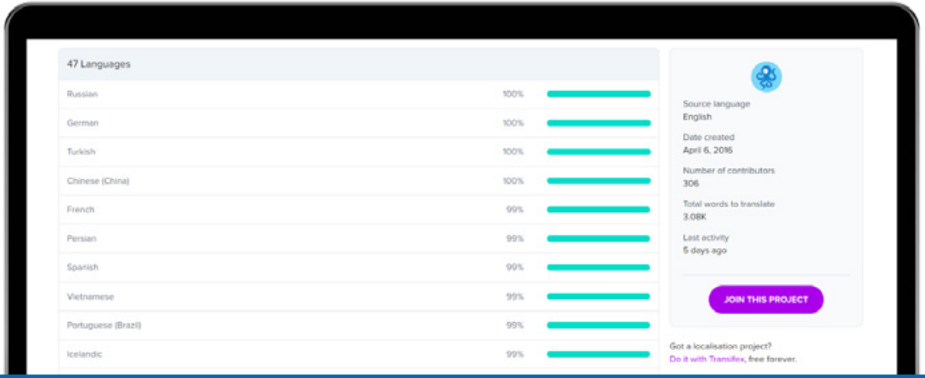

### رفع مسئولیت (دیسکلیمر):

استفاده از کاوشگر OONI ممکن است در بعضی کشورها همراه با خطر باشد.

| اطلاعات بیشتر در مورد خطرات احتمالی ←

به محض استفاده از کاوشگر OONI شما فوراً در اپلیکیشن به نتایج تست دسترسی خواهید داشت. در کنار یک بررسی کلی از نتیجه تست (برای مثال، یک وبسایت تست شده مسدود است)، به داده‌های خام اندازه‌گیری شبکه دسترسی خواهید داشت. نتیجه تست شما به صورت داده‌های باز و در زمان واقعی منتشر خواهد شد.

## بومی‌سازی ابزارهای OONI

به لطف Localization Lab community، ابزارهای OONI به چندین زبان ترجمه می‌شوند. اگر مایلید که در ترجمه‌ی ابزارهای OONI مشارکت کرده و یا آنها را بررسی کنید لطفا در Transifex عضو شوید:  
[app.transifex.com](https://app.transifex.com)