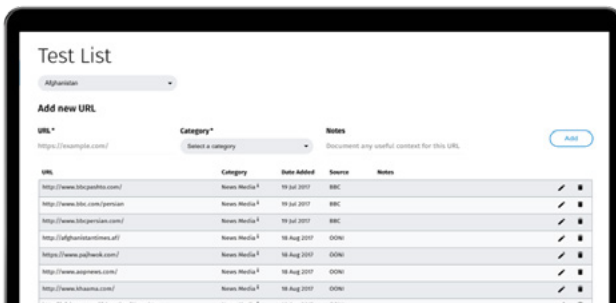

وبسایت‌های مشارکت‌کننده در تست سانسور

کاوشگر OONI تعداد زیادی از وبسایت‌ها را که در «لیست‌های تست» عمومی قرار دارند، بررسی می‌کند. این لیست‌ها توسط Citizen Lab بر روی گیت‌هاب میزبانی می‌شوند. ما توصیه می‌کنیم که این لیست‌ها را بررسی و تکمیل کنید تا اطمینان حاصل شود که وبسایت‌های مرتبط برای سانسور تست می‌شوند.

شما می‌توانید از طریق ویرایشگر لیست‌های تست (OOONI's Test Lists Editor) و یا روی گیت‌هاب، وبسایت جهت تست سانسور اضافه کنید.

برای اطلاعات بیشتر درباره‌ی چگونگی استفاده از ویرایشگر لیست‌های تست لطفاً به راهنمای کاربران مراجعه کنید ←