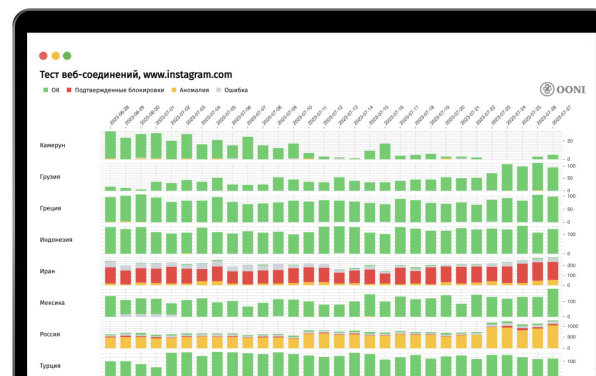

## Внимание!

Отключайте ваш VPN во время тестов OONI Probe, чтобы обеспечить точность результатов.

**Важно:** Проведение тестов может нести риски в отдельных странах.

Узнать больше:

После проведения теста OONI Probe, вы получите доступ к результатам прямо в приложении.

Вместе с результатом теста вы получите доступ к сырым данным измерения (теста). Результат и сырые данные будут опубликованы в открытом доступе в режиме реального времени.

Все результаты тестов OONI Probe публикуются на портале OONI Explorer: **самой большой в мире открытой базе данных об интернет-цензуре.**