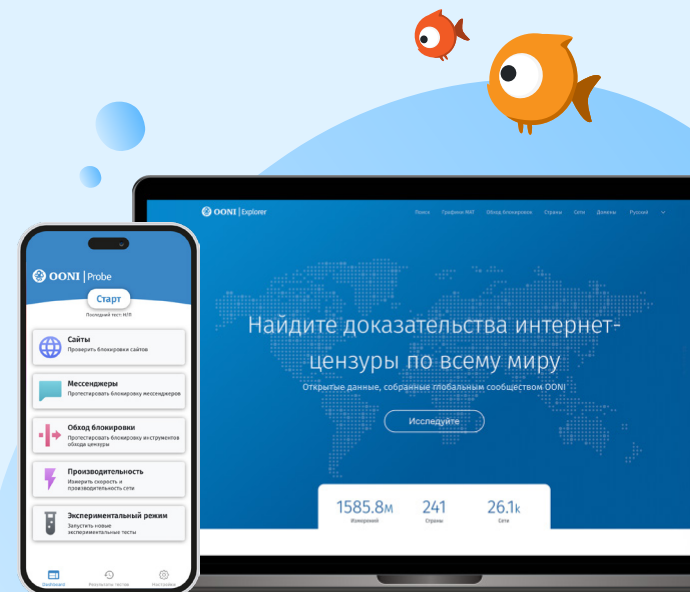

Подпишитесь на нашу рассылку, Twitter и Mastodon, проводите тесты OONI, и помогайте нам обнаруживать цензуру!

 @OpenObservatory  @ooni

## Связаться с OONI

Если у вас есть вопросы, не стесняйтесь задать их нашей команде здесь: [contact@openobservatory.org](mailto:contact@openobservatory.org).

Также вы можете присоединиться к нашему сообществу и команде в Slack: [slack.ooni.org](https://slack.ooni.org)

Open Observatory of Network Interference (OONI) — это некоммерческий проект, основанный в 2012 году, чтобы документировать цензуру по всему миру.

Узнать больше об OONI: [ooni.org](https://ooni.org)

# Отслеживайте и исследуйте интернет-цензуру с помощью данных OONI

OONI Probe — это бесплатное оупенсорсное приложение для проведения тестов, определяющих блокировки:

1 Сайтов

2 Мессенджеров: WhatsApp, Facebook Messenger, Signal и Telegram