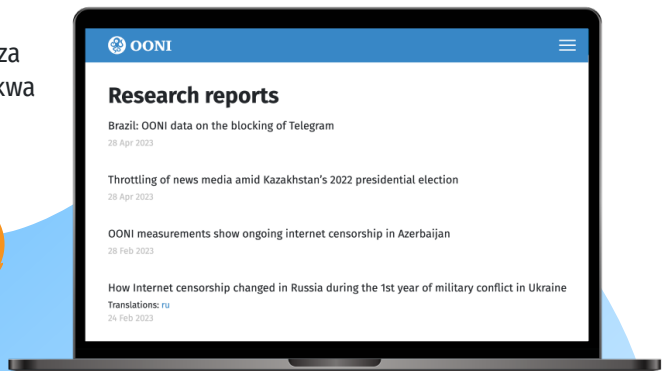

Utafiti juu ya udhibiti wa mtandao

Tangu mwaka 2012, OONI imechapisha zaidi ya **taarifa 75** za udhibiti wa mtandao duniani: **ooni.org/reports**

Kwa ujumla hizi taarifa zote zinahusisha uchambuzi wa data za OONI, wakati nyingi zilizalishwa kwa kushirikiana na wadau wetu.