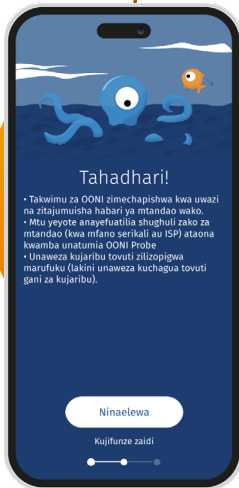

## Pima Udhibiti wa Mtandao

**OONI Probe** OONI Probe ni programu ya bure na ya wazi ambayo inafanya vipimo vya aina tofauti vya mtandao kuangalia yafuatayo

- 1 Udhibiti wa Tovuti
- 2 Udhibiti wa programu za ujumbe wa papo kwa papo kama vile WhatsApp, Facebook, Signal na Telegram
- 3 Udhibiti wa vikwepa uzuiaji
- 4 Kasi na utendaji wa mtandao wako
- 5 Uwepo wa middleboxes

Pakua **OONI Probe** katika kompyuta na simu

| Sakinisha OONI Probe →

## Namna ya kuchangia

Ili kuchangia vipimo mojakwamoja kila siku tafadhali wezesha vipimo vya mojakwamoja kupitia mpangilio wa programu ya OONI Probe katika simu yako.

Hii itasaidia wanaharakati wa uhuru wa mtandao kufuatilia na kukabiliana na udhibiti wa mtandao!

### ZINGATIA

Tafadhali **zima VPN** kila unapotumia OONI Probe ili kuhakikisha usahihi zaidi wa vipimo.

Jifunze zaidi kupitia muongozo wa watumiaji wa OONI Probe ya simu na kompyuta na OONI Probe CLL.