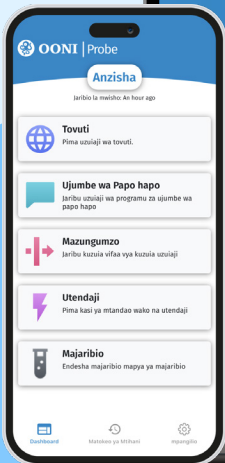

# Kupima na kuchunguza udhibiti wa mtandao kwa kutumia data za OONI

Ilifadhiliwa mwaka 2012, OONI ni mradi wa programu ya bure yenye lengo la kuwezesha jitihada za pamoja za kuongeza uwazi juu ya udhibiti wa mtandao duniani.

## Pima Udhibiti wa Mtandao

**OONI Probe** OONI Probe ni programu ya bure na ya wazi ambayo inafanya vipimo vya aina tofauti vya mtandao kuangalia yafuatayo

- 1 Udhibiti wa Tovuti
- 2 Udhibiti wa programu za ujumbe wa papo kwa papo kama vile WhatsApp, Facebook, Signal na Telegram
- 3 Udhibiti wa vikwepa uzuiaji
- 4 Kasi na utendaji wa mtandao wako
- 5 Uwepo wa middleboxes