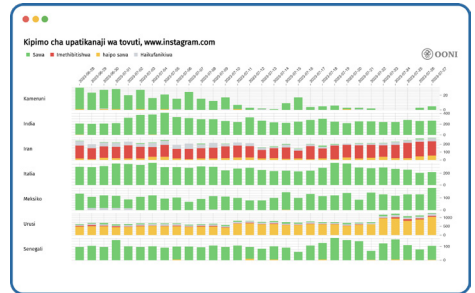

Vipimo vilivyojumuishwa (MAT)

OONI Explorer pia inajumuisha vipimo vilivyojumuishwa (MAT), ambayo inakuwezesha kutengeneza takwimu zihusuzo na mapitio ya data za OONI zilizokusanywa muda huo huo duniani kote.

Tumia MAT kufuatilia na kuona matukio ya udhibiti duniani →