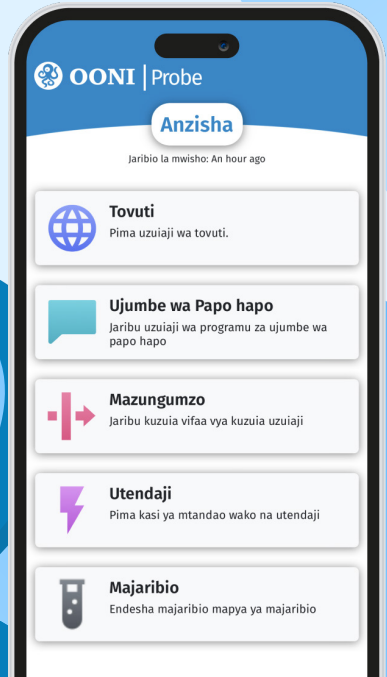

OONI | Probe

Pima udhibiti wa mtandao

Tambua udhibiti wa tovuti na app katika nchi yako

Pima udhibiti wa mtandao

Ulijua?

Serikali **huzuia mitandao ya kijamii** (mfano. WhatsApp) wakati wa ucha-guzi Uganda, Tanzania, Mali, Benin, Togo, Burundi, Zambia na nchi nyingi kwa hivi karibuni.

Ufanye nini?

- 1 Tumia **OONI Probe** kwenye simu au kompyuta.
| Scan kupakua OONI Probe → 
- 2 Wezesha **mpangilio wa moja kwa moja** kwenye OONI Probe kuchan-gia matokeo kila siku!

! Zingatia!

Tafadhali **zima VPN yako** unapo tumia OONI Probe ili kuhakikisha usahihi wa matokeo ya vipimo.

Kutumia OONI Probe kunaweza **kuwa hatari** kwa baadhi ya nchi.

| Jifunze zaidi →

Changia ushaidi wa udhibiti wa mtandao

Kwa muda halisi, matokeo ya OONI Probe huchapishwa kama data za wazi.

Data **zitasaidia jitihada za utetezi wa haki za binadamu** katika haki za kidigitali.