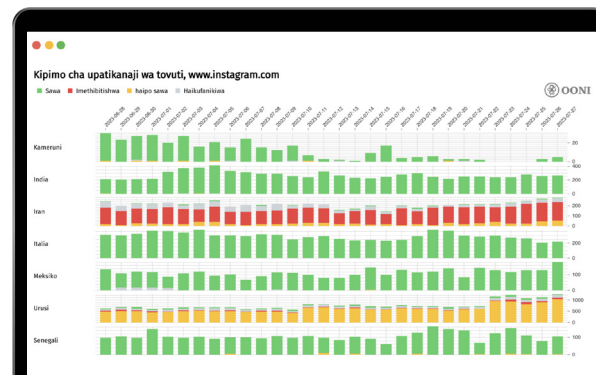

OONI Probe ni programu huru na ya wazi ambayo hufanya vipimo tofauti vya mtandao ili kuangalia yafuatayo:

- 1 Udhhibiti wa tovuti
- 2 Udhhibiti wa app za ujumbe wa papo kwa papo kama vile WhatsApp, Facebook, Signal na Telegram
- 3 Uzuiaji wa vikwepa udhibiti
- 4 Kasi na utendaji kazi wa mtandao wako
- 5 Uwepo wa middleboxes

! Zingatia!

Tafadhali **zima VPN yako** unapofanya vipimo ili kupata matokeo ya vipimo sahihi.

Angalizo:
Kutumia OONI Probe **kunaweza kuwa hatari** kwa baadhi ya nchi.

Jifunze zaidi:

Mara tu baada ya kutumia OONI Probe, utapata majibu ya vipimo katika programu ya OONI.

Pamoja na taarifa fupi ya matokeo ya vipimo, (mfano tovuti iliyopimwa imedhibitiwa) utapata data za vipimo ambavyo bado havijachakatwa. Matokeo ya vipimo vyako yatachapishwa kama data za wazi muda huohuo.

Mojakwamoja, matokeo yote ya vipimo huchapishwa kama data za wazi katika OONI Explorer: **chanzo kikubwa cha data za udhibiti wa mtandao duniani.**

Tangu mwaka 2012 hadi sasa, data za OONI zimejumuishwa **zaidi ya vipimo vya mtandao bilioni vilivyokusanywa kutoka nchi 241.** Kila dakika vipimo vipya huchapishwa ulimwenguni, zikiangazia udhibiti wa mtandao.